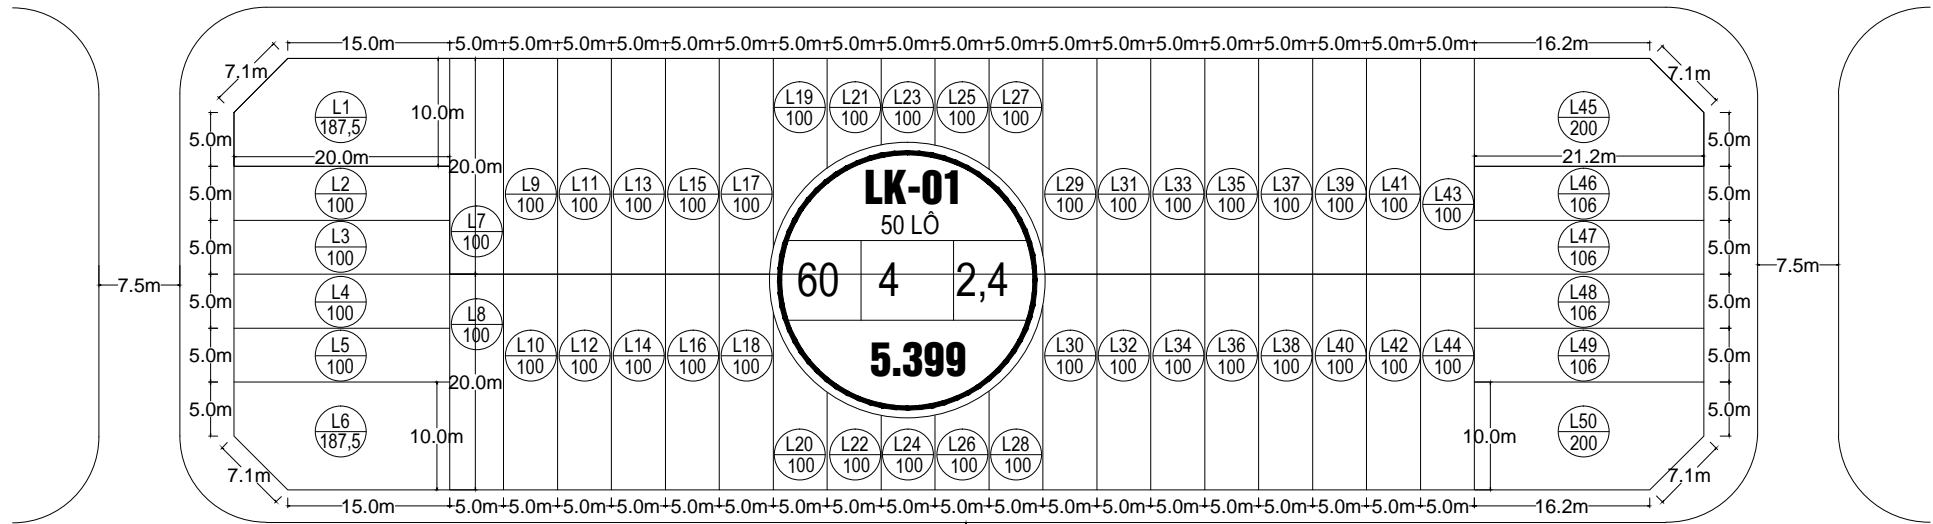

LÔ LIỀN KỀ 01

7.5m **TUYẾN 6**