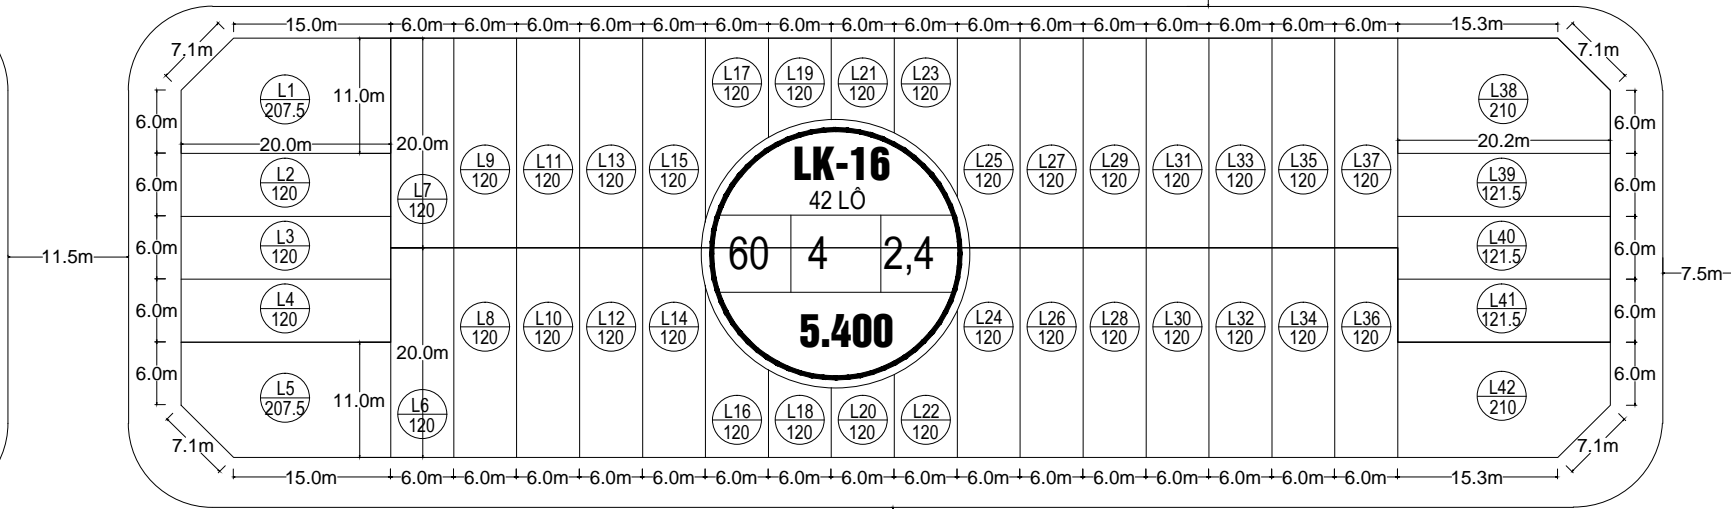

LÔ LIỀN KỀ 16

TUYẾN 1

7.5m

LK-16
42 LÔ

60	4	2,4
----	---	-----

5.400

10.5m