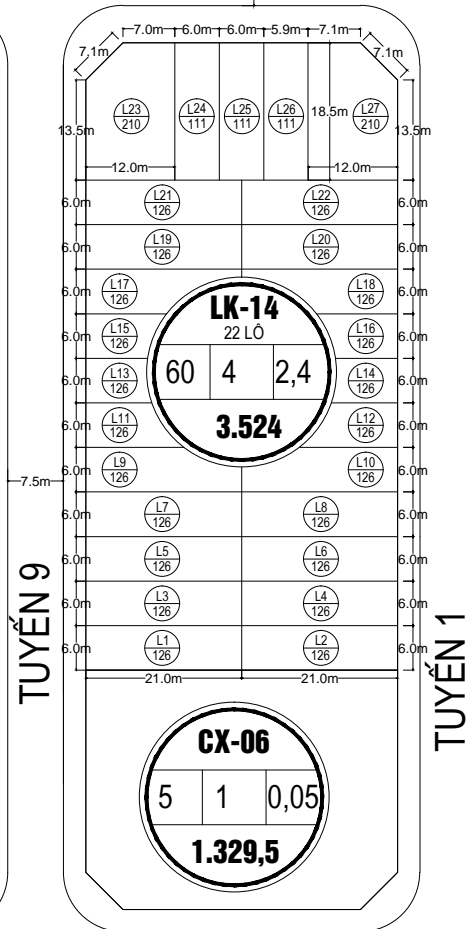

LÔ LIÊN KẾ 14

TUYẾN 3

7.5m

TUYẾN 9

TUYẾN 1

7.5m