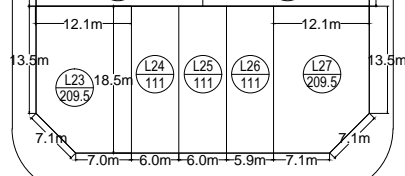

LÔ LIỀN KỀ 06

5.5m

TUYẾN 6

7.5m

TUYẾN 10

TUYẾN 6

7.5m

7.5m

13.5m

13.5m

TUYẾN 4

7.5m

7.1m 7.0m 6.0m 6.0m 5.9m 7.1m