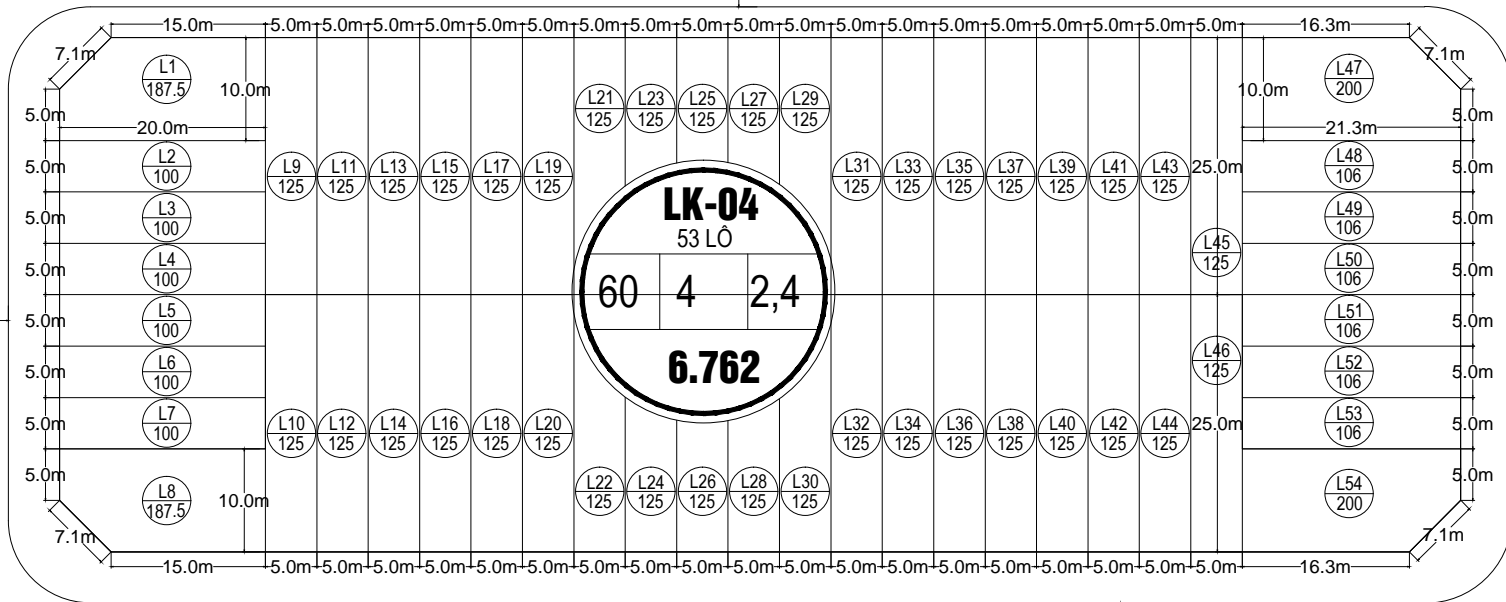

LÔ LIỀN KỀ 04

TUYẾN 11

7.5m

TUYẾN 5

TUYẾN 8

TUYẾN 4

7.5m